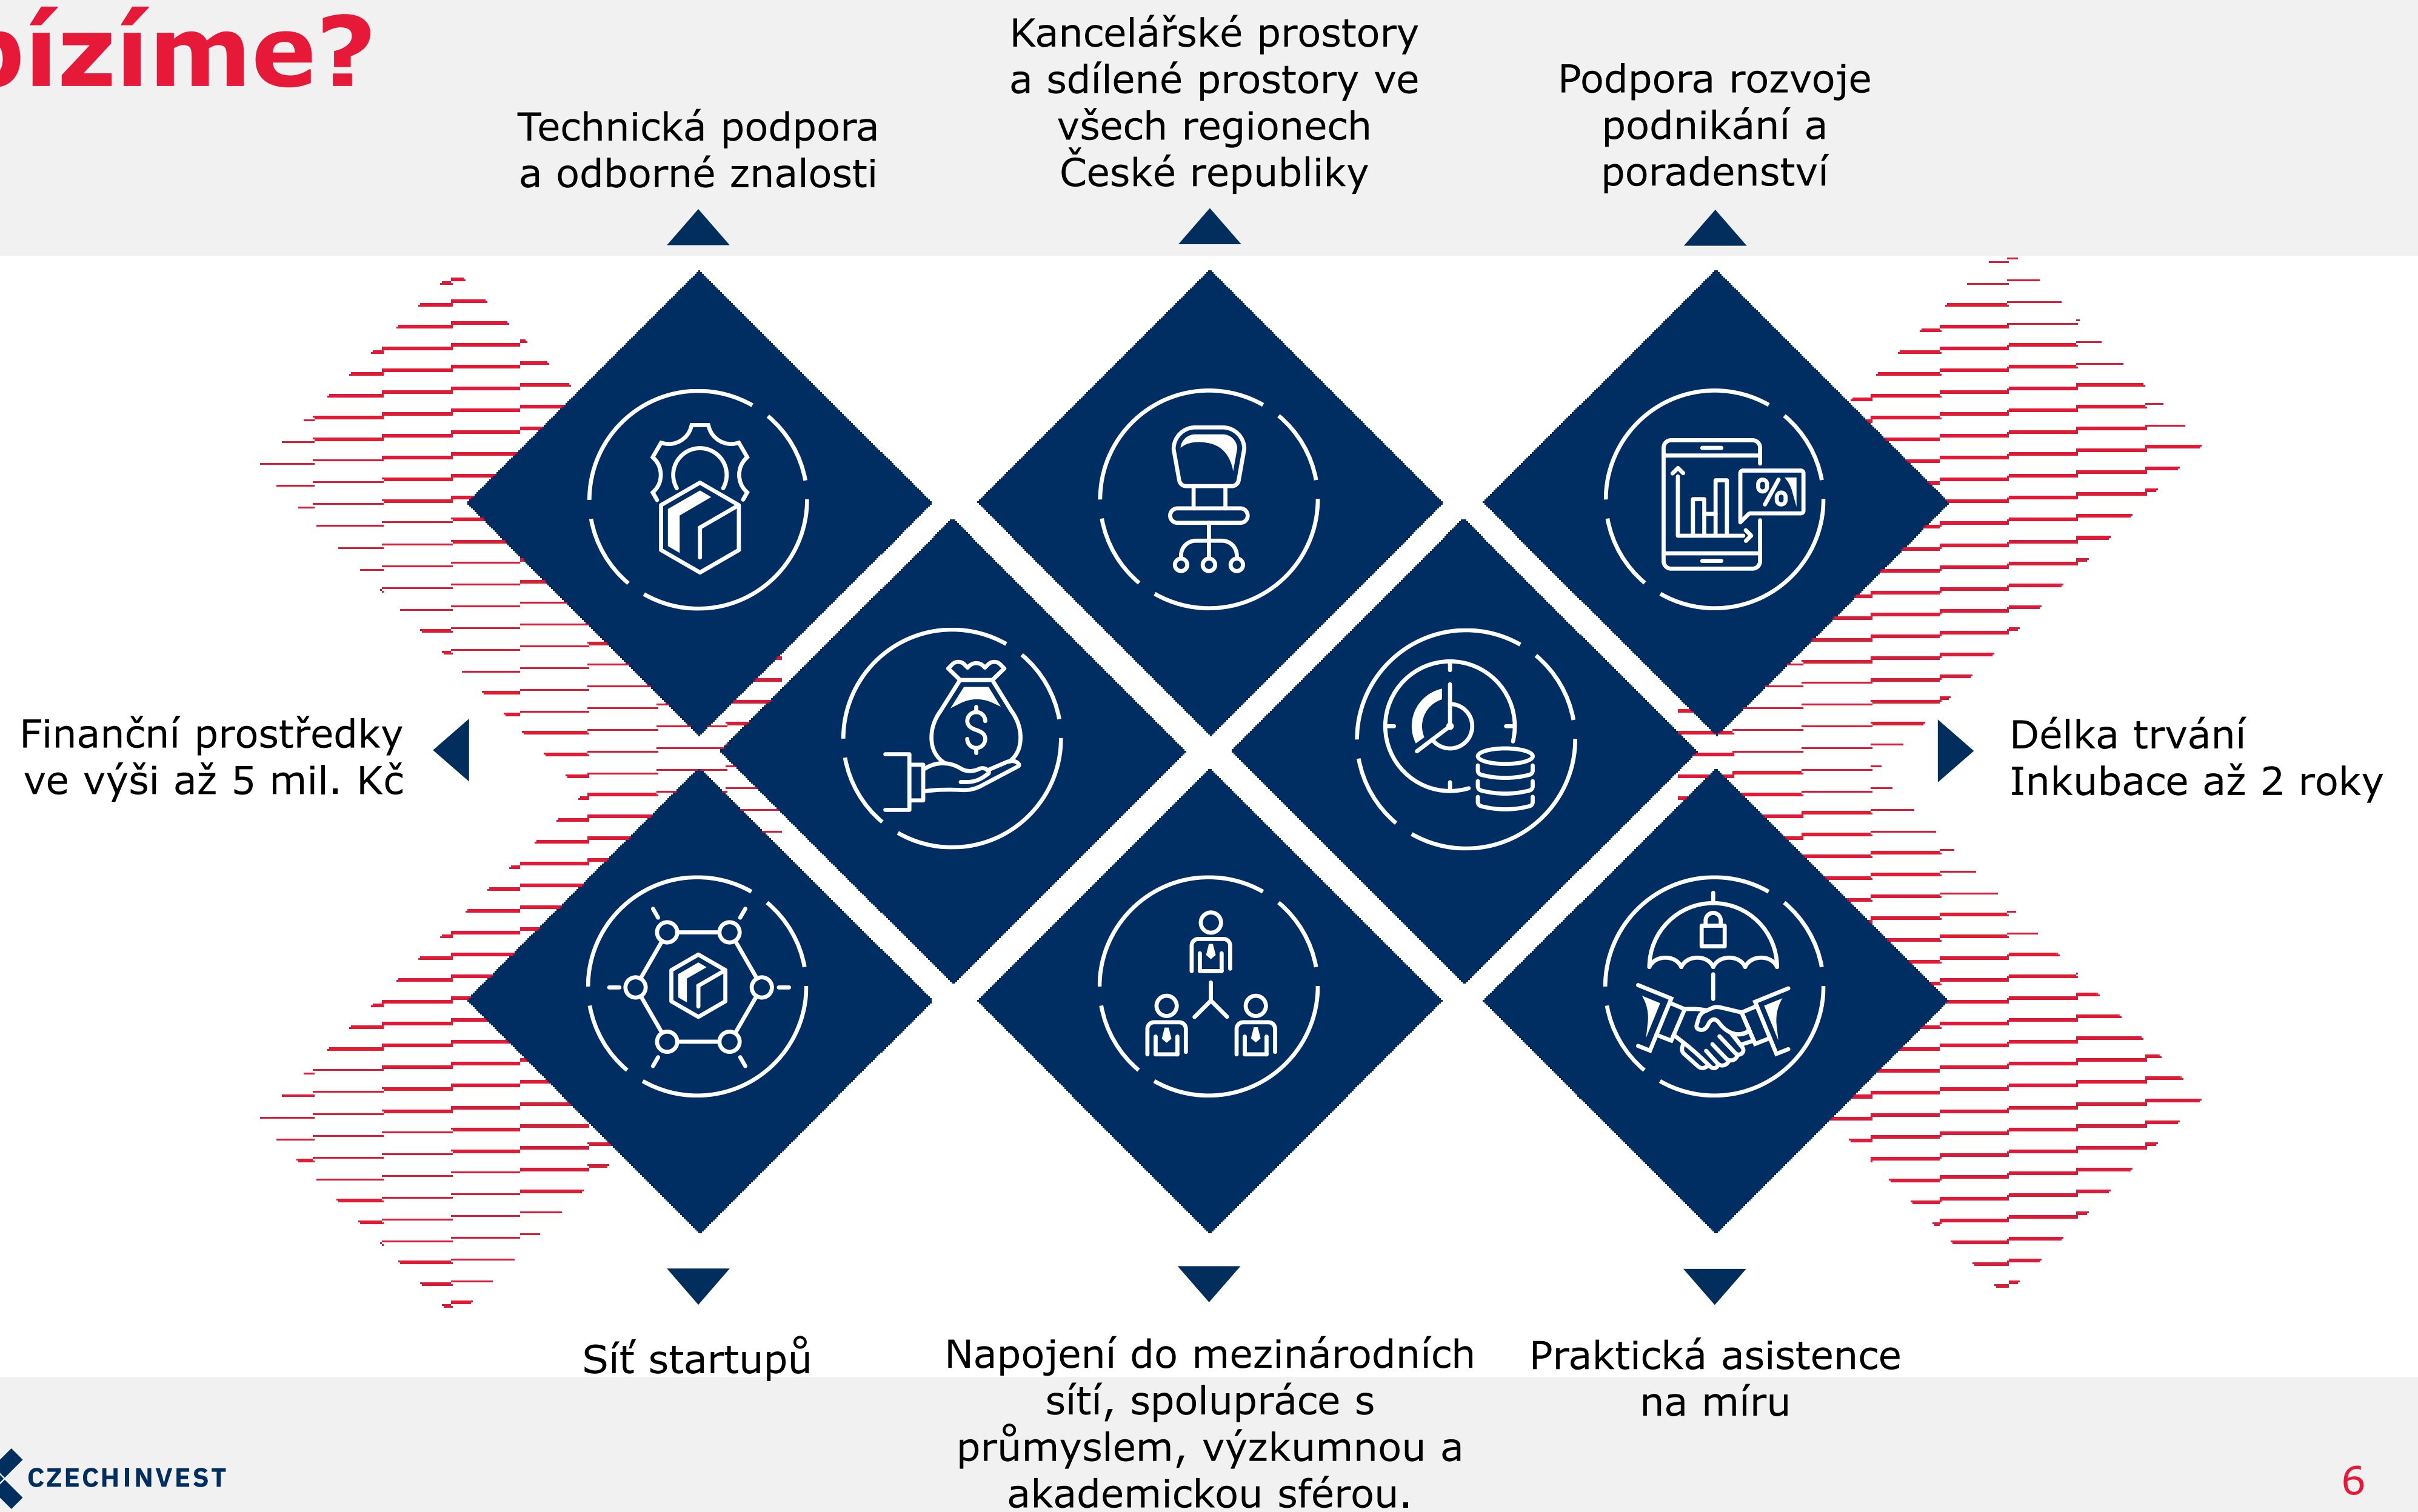

Co nabízíme?