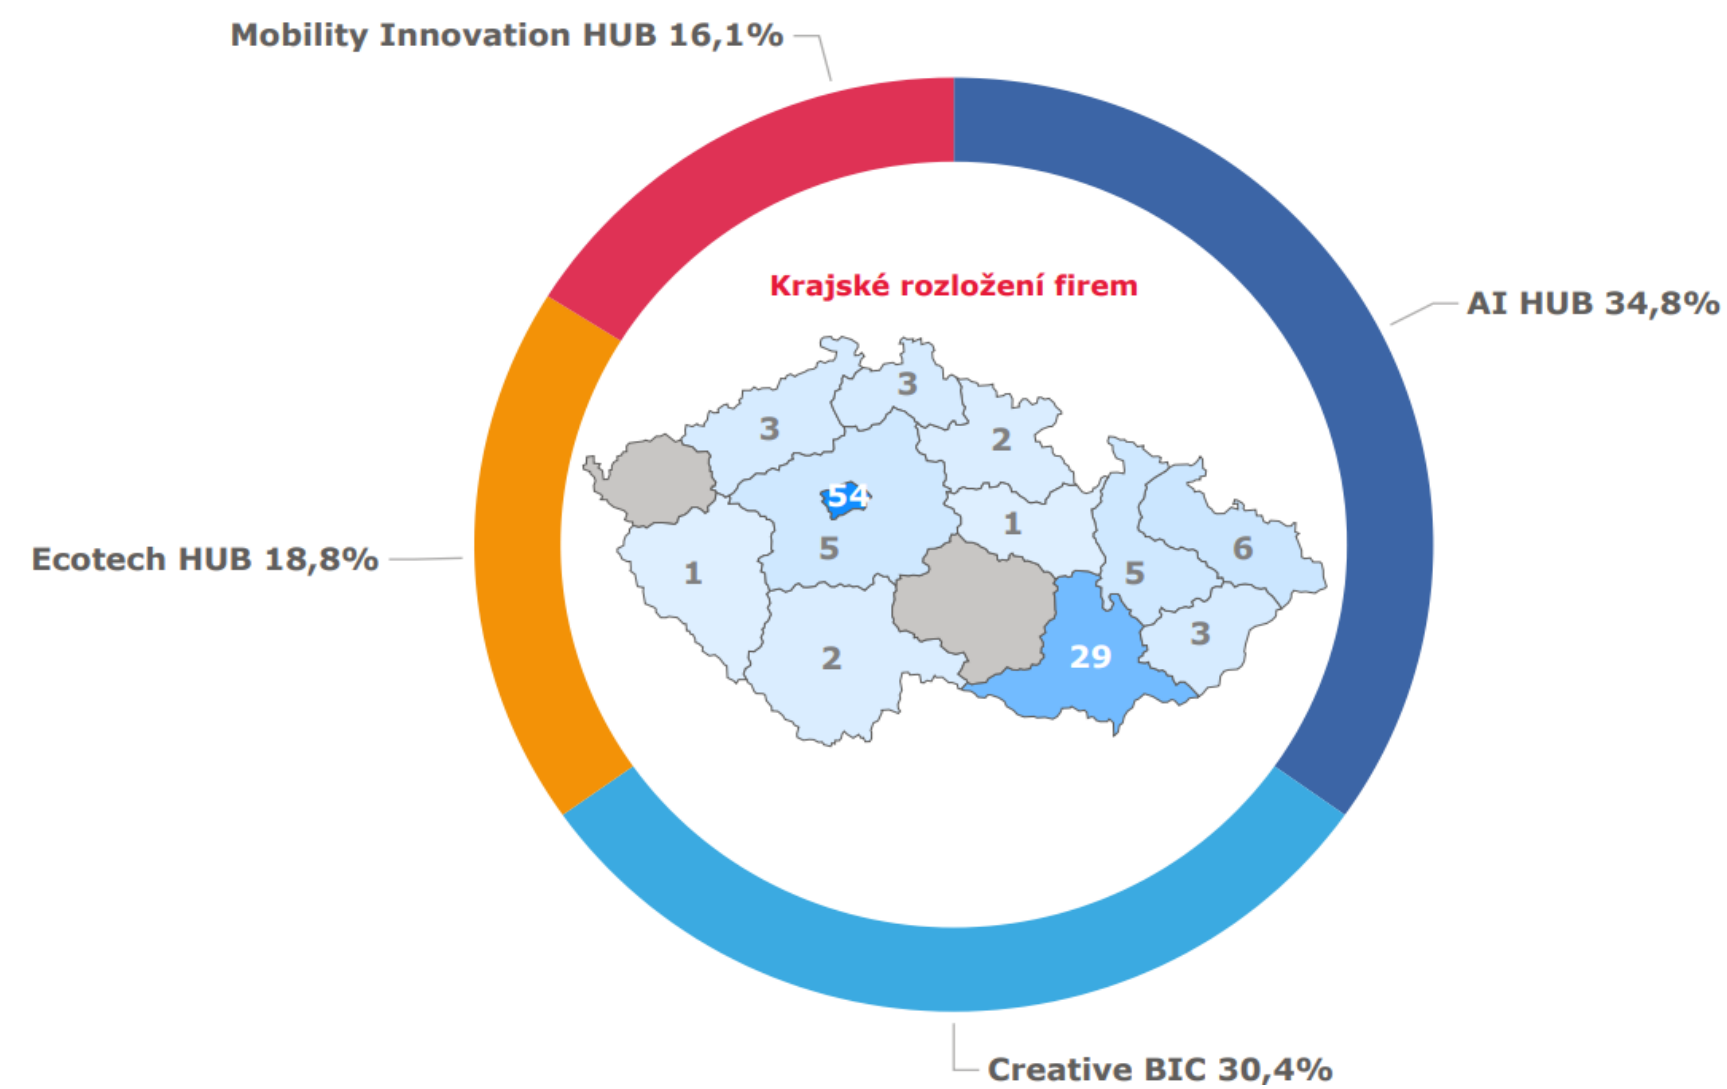

01 Inovativnost

02 Škálovatelnost

03 Proveditelnost

Výsledky předchozích výzev

1. Výzva

- 114 přihlášených startupů

Zařazení přihlášených firem do technologických BICů a HUBů

2. Výzva

- 140 přihlášených startupů

Technologická inkubace

Podporovaná technologická odvětví

**TECHNOLOGICKÁ
INKUBACE**

CZECHINVEST

- ▶ ADVANCED TECH & MATERIALS HUB
- ▶ AI HUB
- ▶ CREATIVE HUB
- ▶ ECOTECH HUB
- ▶ MOBILITY INNOVATIO
- ▶ SPACE HUB
- ▶ TECH4LIFE HUB