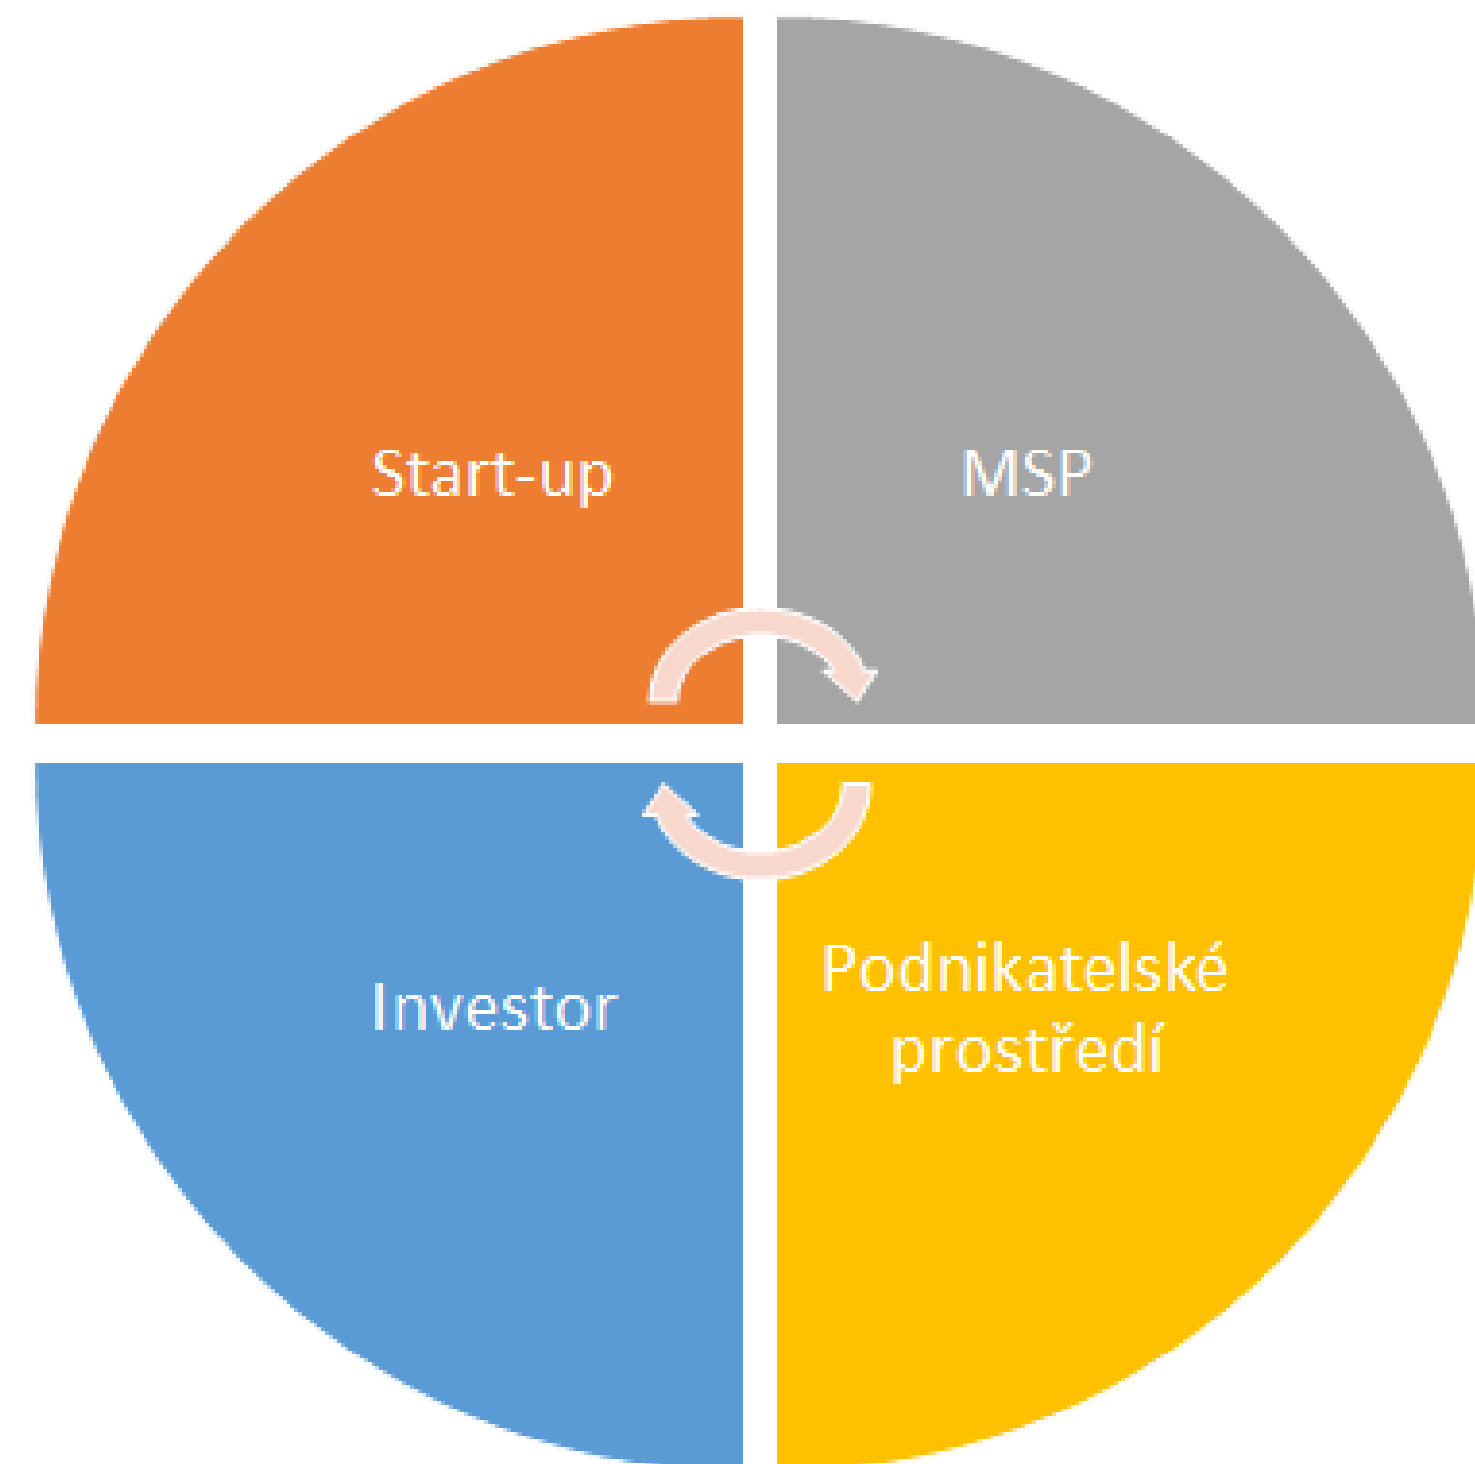

Martina Křiváčková

CzechInvest pro podnikatele

21. září 2023

www.czechinvest.org

Klíčové aktivity CzechInvestu

A. Podpora přímých zahraničních investic

B. Podpora domácích MSP

C. Podpora start-up firem

TECHNOLOGICKÁ
INKUBACE

CZECHINVEST

Technologická inkubace startupů

www.technologickainkubace.org

Co je Technologická inkubace?

Cílem programu je najít a podpořit 250 inovativních technologických startupů a rozvíjet startupový ekosystém v České republice v progresivních sektorech.